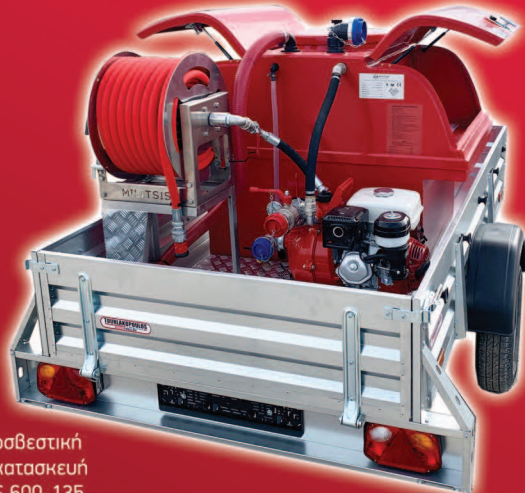

DAVEY
MASTER DEALER

Πυροσβεστική
Υπερκατασκευή
MLTS 600-135